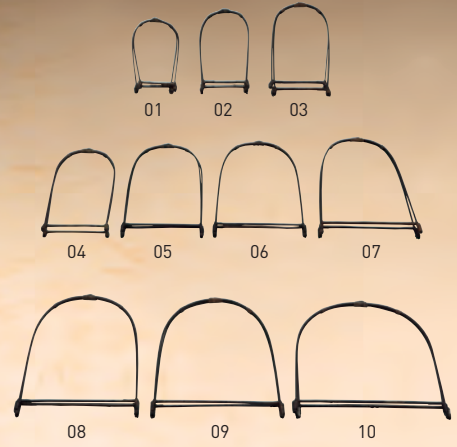

手付竹籠

お手持ちの皿を手付セットに組むことができます。

染竹ハンドル

19-094-01 (22601)	φ6-7cm用	690円	約7.5×H14cm
19-094-02 (22602)	φ7.5-8.5cm用	750円	約8×H16cm
19-094-03 (22603)	φ9-10cm用	780円	約9.3×H18cm
19-094-04 (22604)	φ12-13cm用	850円	約12×H20.5cm
19-094-05 (22605)	φ15-16cm用	930円	約15×H21.5cm
19-094-06 (22606)	φ17-18cm用	1,000円	約17.3×H22cm
19-094-07 (22607)	φ18-19cm用	1,050円	約18.5×H23cm
19-094-08 (22608)	φ19-20cm用	1,170円	約19×H23.5cm
19-094-09 (22609)	φ21-22cm用	1,170円	約21×H23cm
19-094-10 (22610)	φ24-25cm用	1,300円	約24×H22.5cm

※竹製ハンドルのみ ※器はイメージ

※適合する器のサイズは目安です。厚みや足の形状によりぴったりセットできない場合があります。

11

12

13

14

ワンタッチ あげぼの二段籠

19-094-11 (24986)	大	5,500円
	約φ21(φ18)×H32cm	
19-094-12 (24985)	小	4,400円
	約φ18(φ15)×H32cm	

※持ち手が取り外せますので収納に便利です。
※持ち手付と持ち手なしのツーウェイに使えます。

ワンタッチ あげぼの籠

19-094-13 (24984)	大	2,800円
	約φ19×H23cm	
19-094-14 (24983)	小	2,400円
	約φ17×H21.5cm	

※持ち手が取り外せますので収納に便利です。
※持ち手付と持ち手なしのツーウェイに使えます。

※上記価格は税抜き価格です。